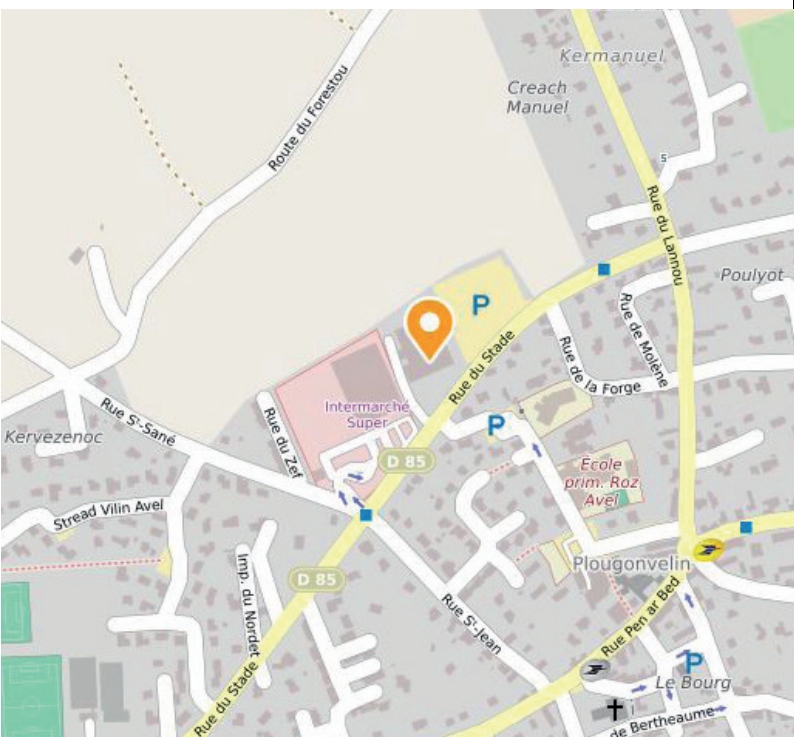

## EN VOITURE OU EN VÉLO

Le centre culturel se trouve :  
**Rue du Stade, 29217 Plougonvelin**

Le parking se trouve juste devant le bâtiment.

Coordonnées GPS : 48°20'37.2»N 4°43'18.4»W